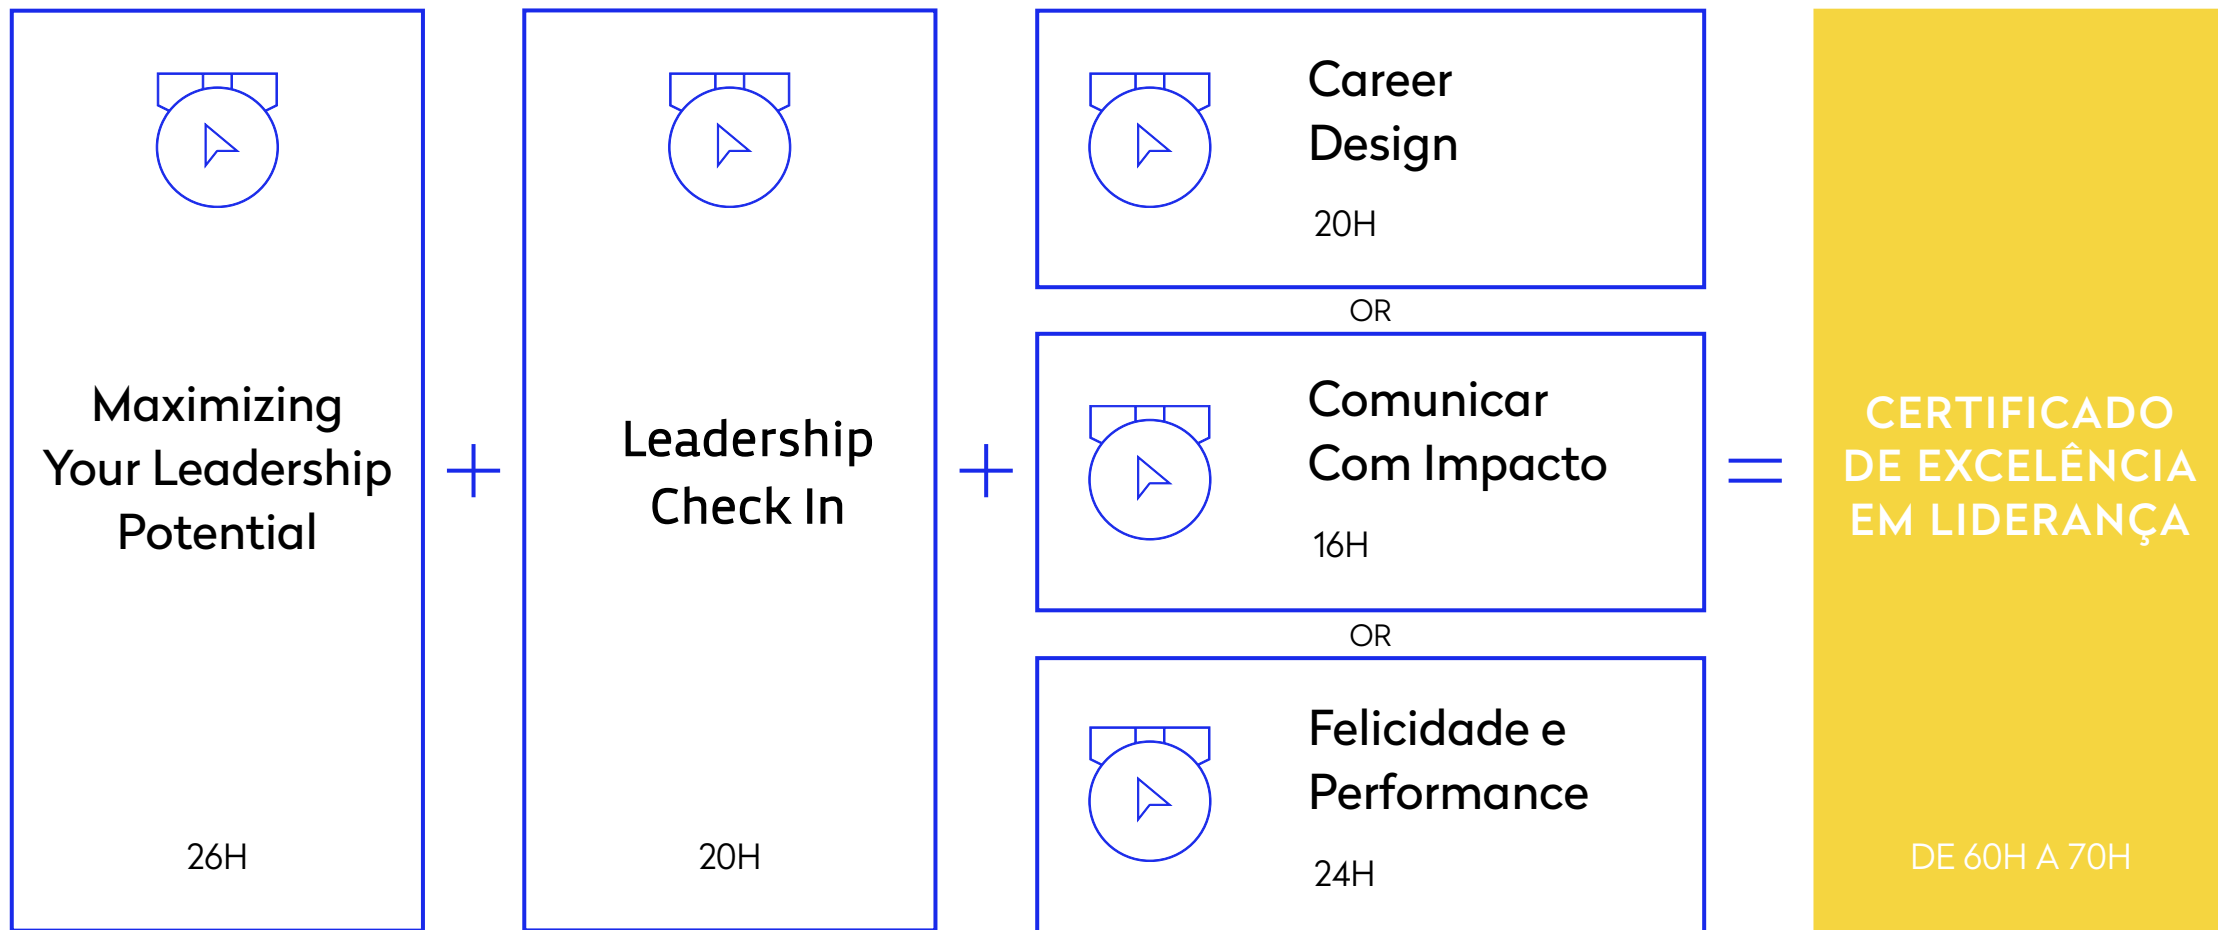

TALENTO, LIDERANÇA E DESENVOLVIMENTO PESSOAL

Certificado de Excelência em Liderança

O participante dispõe de um período máximo de **24 meses** para completar os programas que compõem o certificado.

Preço Pronto Pagamento **3100€**
Modelo subscrição Fee 18 meses: 191€/mês | Fee 24 meses: 152€/mês)