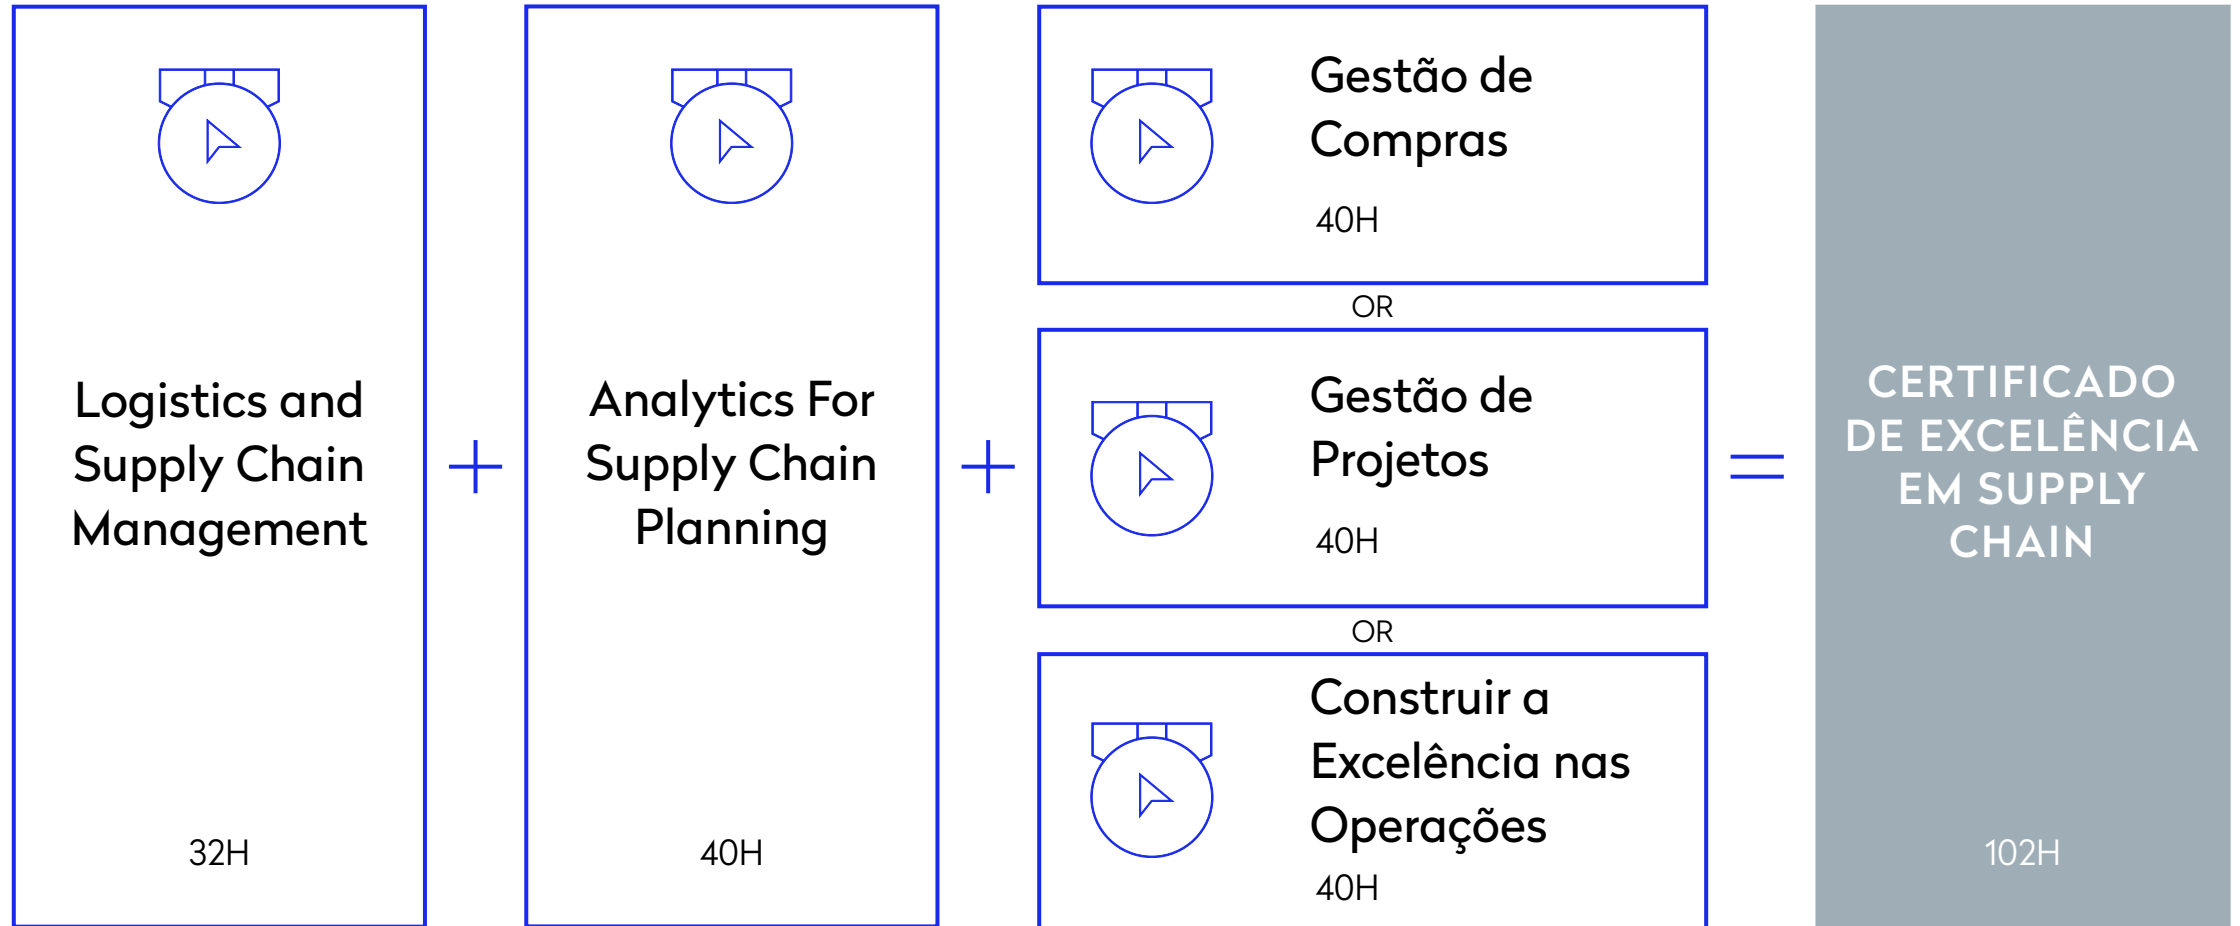

OPERAÇÕES E PROJETOS

Certificado de Excelência em Supply Chain

O participante dispõe de um período máximo de **18 meses** para completar os programas que compõem o certificado.

Preço Pronto Pagamento **4500€**